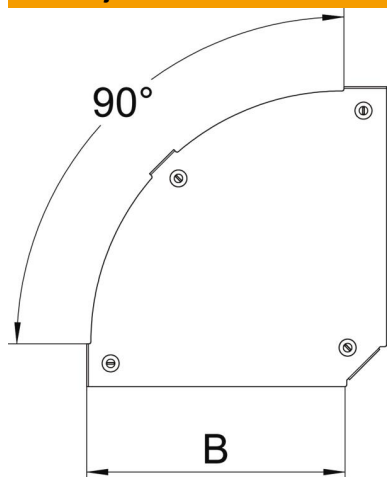

### Matični podatki

Št. artikla	7138552
Oznaka 1	Pokrov za kot 90°
Oznaka 2	za kot RBM 90 600
Proizvajalec	OBO
Dimenzija	B=600mm
Material	Jeklo
Površina	pocinkano cink/aluminij, Double Dip
Standard površine	DIN EN 10346
Najmanjša enota VK	1
Količinska enota	kos
Teža	338,1 kg
Enota teže	kg/100 kos

### Dimenzije

Širina	600 mm
Debelina pločevine	0,05 in
Debelina pločevine	1,25 mm
Mera B	600 mm