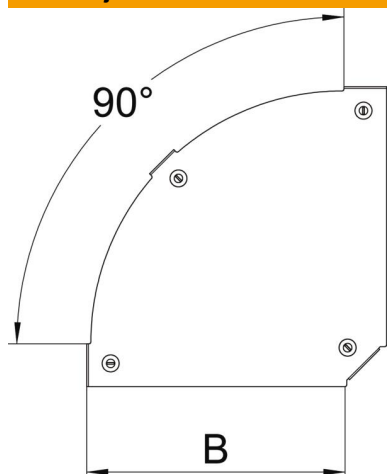

### Matični podatki

Št. artikla	7138512
Oznaka 1	Pokrov za kot 90°
Oznaka 2	za kot RBM 90 600
Proizvajalec	OBO
Dimenzija	B=600mm
Material	Jeklo
Površina	neprekinjeno cinkano v ognju
Standard površine	DIN EN 10346
Najmanjša enota VK	1
Količinska enota	kos
Teža	338,1 kg
Enota teže	kg/100 kos

### Dimenzije

Širina	600 mm
Širina	24 in
Debelina pločevine	0,05 in
Debelina pločevine	1,25 mm
Mera B	600 mm