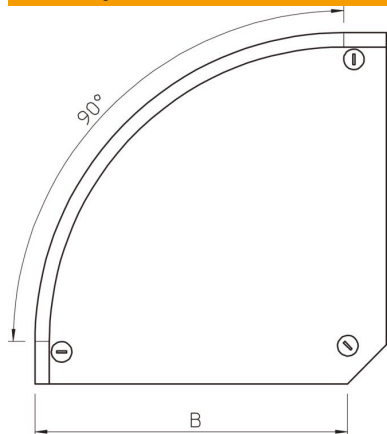

### Matični podatki

Št. artikla	7129610
Oznaka 1	Pokrov za kot, 90°
Oznaka 2	z vrtlj. zapah., za RB 90 100
Proizvajalec	OBO
Dimenzija	B100mm
Material	Jeklo
Površina	neprekinjeno cinkano v ognju
Standard površine	DIN EN 10346
Najmanjša enota VK	1
Količinska enota	kos
Teža	27 kg
Enota teže	kg/100 kos

### Dimenzije

Širina	100 mm
Širina	4 in
Višina	35 mm
Debelina pločevine	0,04 in
Debelina pločevine	1 mm
Mera B	100 mm
Mera H	15 mm

### Tehnični podatki

Odcep (kotnik)	90°
Število vrtljivih zapahov	3 St.
Način pritrditve	Vrtljivi zapah
Ohranitev delovanja naprav	ne
Primerno za mrežni kanal	ne
Primerno za kabelsko lestev	da
Primerno za kabelski kanal	da
Sprememba smeri	vodoravno
Nerjavno jeklo, luženo	ne
gibljivo	ne