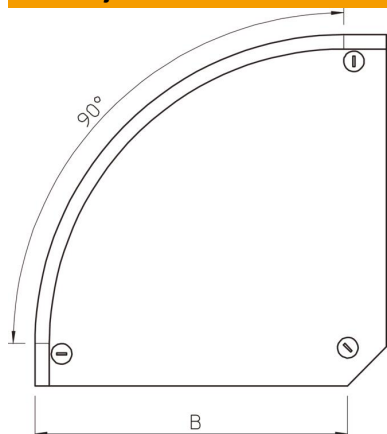

### Matični podatki

Št. artikla	7130546
Tip	DFB 90 200 DD
Oznaka 1	Pokrov za kot, 90°
Oznaka 2	z vrtlj. zapah., za RB 90 200
Proizvajalec	OBO
Dimenzija	B200mm
Material	Jeklo
Površina	pocinkano cink/aluminij, Double Dip
Standard površine	DIN EN 10346
Najmanjša enota VK	1
Količinska enota	kos
Teža	56 kg
Enota teže	kg/100 kos

### Dimenzije

Širina	200 mm
Širina	8 in
Višina	35 mm
Debelina pločevine	0,04 in
Debelina pločevine	1 mm
Mera H	15 mm

### Tehnični podatki

Odcep (kotnik)	90°
Število vrtljivih zapahov	3 St.
Način pritrditve	Vrtljivi zapah
Ohranitev delovanja naprav	ne
Primerno za mrežni kanal	ne
Primerno za kabelsko lestev	ne
Primerno za kabelski kanal	da
Sprememba smeri	vodoravno
Nerjavno jeklo, luženo	ne
gibljivo	ne