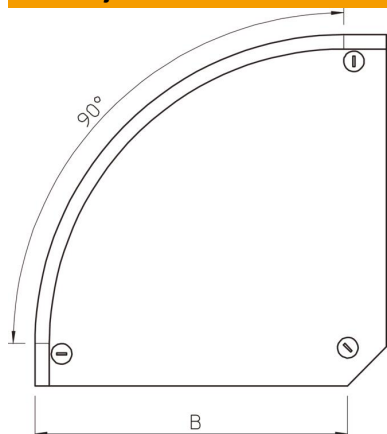

Matični podatki

Št. artikla	7129637
Oznaka 1	Pokrov za kot, 90°
Oznaka 2	z vrtlj. zapah., za RB 90 200
Proizvajalec	OBO
Dimenzija	B200mm
Material	Jeklo
Površina	neprekinjeno cinkano v ognju
Standard površine	DIN EN 10346
Najmanjša enota VK	1
Količinska enota	kos
Teža	56 kg
Enota teže	kg/100 kos

Tehnicni list

Pokrov za 90-stopinjski lok FS

Št. artikla: 7129637

Dimenzije

Širina	200 mm
Širina	8 in
Debelina pločevine	0,04 in
Debelina pločevine	1 mm
Mera B	200 mm
Mera H	15 mm

Tehnični podatki

Odcep (kotnik)	90°
Število vrtljivih zapahov	3 St.
Način pritrditve	Vrtljivi zapah
Ohranitev delovanja naprav	ne
Primerno za mrežni kanal	ne
Primerno za kabelsko lestev	da
Primerno za kabelski kanal	da
Sprememba smeri	vodoravno
Nerjavno jeklo, luženo	ne
gibljivo	ne