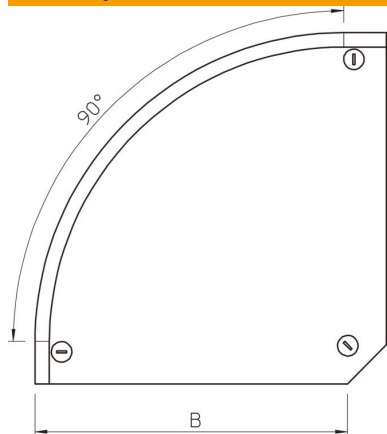

### Matični podatki

Št. artikla	7130562
Tip	DFB 90 300 DD
Oznaka 1	Pokrov za kot, 90°
Oznaka 2	z vrtlj. zapah., za RB 90 300
Proizvajalec	OBO
Dimenzija	B300mm
Material	Jeklo
Površina	pocinkano cink/aluminij, Double Dip
Standard površine	DIN EN 10346
Najmanjša enota VK	1
Količinska enota	kos
Teža	100 kg
Enota teže	kg/100 kos

### Dimenzije

Širina	300 mm
Širina	12 in
Višina	35 mm
Debelina pločevine	0,04 in
Debelina pločevine	1 mm
Mera H	15 mm

### Tehnični podatki

Odcep (kotnik)	90°
Število vrtljivih zapahov	3 St.
Način pritrditve	Vrtljivi zapah
Ohranitev delovanja naprav	ne
Primerno za mrežni kanal	ne
Primerno za kabelsko lestev	ne
Primerno za kabelski kanal	da
Sprememba smeri	vodoravno
Nerjavno jeklo, luženo	ne
gibljivo	ne