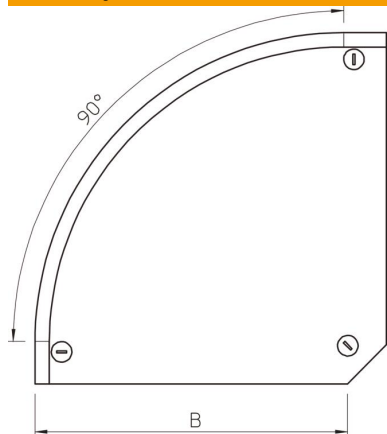

Matični podatki

Št. artikla	7129653
Tip	DFB 90 300 FS
Oznaka 1	Pokrov za kot, 90°
Oznaka 2	z vrtlj. zapah., za RB 90 300
Proizvajalec	OBO
Dimenzija	B300mm
Material	Jeklo
Površina	neprekinjeno cinkano v ognju
Standard površine	DIN EN 10346
Najmanjša enota VK	1
Količinska enota	kos
Teža	100 kg
Enota teže	kg/100 kos

Tehnicni list

Pokrov za 90-stopinjski lok FS

Št. artikla: 7129653

Dimenzije

Širina	300 mm
Širina	12 in
Višina	35 mm
Debelina pločevine	0,04 in
Debelina pločevine	1 mm
Mera B	300 mm
Mera H	15 mm

Tehnični podatki

Odcep (kotnik)	90°
Število vrtljivih zapahov	3 St.
Način pritrditve	Vrtljivi zapah
Ohranitev delovanja naprav	ne
Primerno za mrežni kanal	ne
Primerno za kabelsko lestev	da
Primerno za kabelski kanal	da
Sprememba smeri	vodoravno
Nerjavno jeklo, luženo	ne
gibljivo	ne