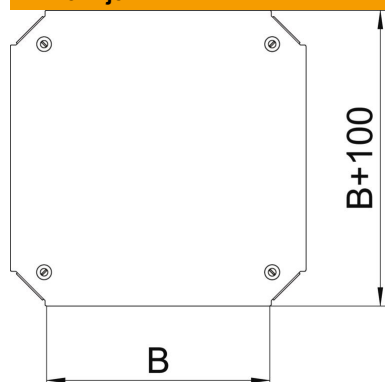

St Jeklo

FS neprekinjeno cinkano v ognju

Matični podatki

Št. artikla	7138930
Oznaka 1	Pokrov za križni element
Oznaka 2	za RKM 100
Proizvajalec	OBO
Dimenzija	B=100mm
Material	Jeklo
Površina	neprekinjeno cinkano v ognju
Standard površine	DIN EN 10346
Najmanjša enota VK	1
Količinska enota	kos
Teža	36,3 kg
Enota teže	kg/100 kos

Tehnicni list

Pokrov za križni element Magic FS

Št. artikla: 7138930

Dimenzije

Širina	100 mm
Širina	4 in
Mera B	100 mm

Tehnični podatki

Način pritrditve	Vrtljivi zapah
Primerno za kabelsko lestev	da
Primerno za kabelski kanal	da
Debelina materiala	1,25 mm
Nerjavno jeklo, luženo	ne