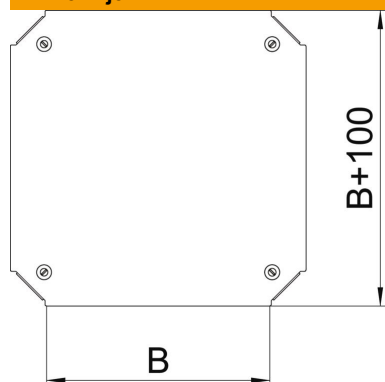

### Dimenzije

Širina	300 mm
Širina	12 in
Mera B	300 mm

### Tehnični podatki

Način pritrditve	Vrtljivi zapah
Primerno za kabelsko lestev	da
Primerno za kabelski kanal	da
Debelina materiala	1,25 mm
Nerjavno jeklo, luženo	ne