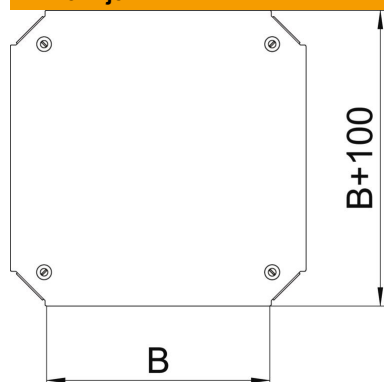

St Jeklo

FS neprekinjeno cinkano v ognju

Matični podatki

Št. artikla	7138938
Oznaka 1	Pokrov za križni element
Oznaka 2	za RKM 400
Proizvajalec	OBO
Dimenzija	B=400mm
Material	Jeklo
Površina	neprekinjeno cinkano v ognju
Standard površine	DIN EN 10346
Najmanjša enota VK	1
Količinska enota	kos
Teža	246,9 kg
Enota teže	kg/100 kos

Tehnicni list

Pokrov za križni element Magic FS

Št. artikla: 7138938

Dimenzije

Širina	400 mm
Širina	16 in
Mera B	400 mm

Tehnični podatki

Način pritrditve	Vrtljivi zapah
Primerno za kabelsko lestev	da
Primerno za kabelski kanal	da
Debelina materiala	1,25 mm
Nerjavno jeklo, luženo	ne