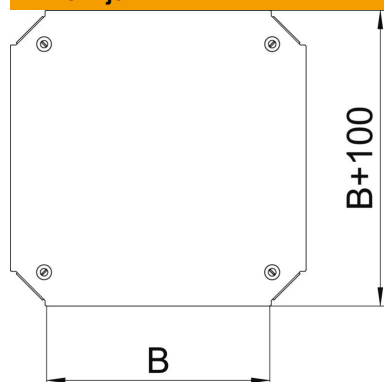

### Matični podatki

Št. artikla	7138940
Oznaka 1	Pokrov za križni element
Oznaka 2	za RKM 500
Proizvajalec	OBO
Dimenzija	B=500mm
Material	Jeklo
Površina	neprekinjeno cinkano v ognju
Standard površine	DIN EN 10346
Najmanjša enota VK	1
Količinska enota	kos
Teža	353,7 kg
Enota teže	kg/100 kos

### Dimenzije

Širina	500 mm
Širina	20 in
Mera B	500 mm