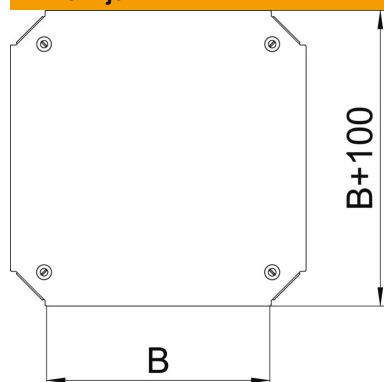

### Matični podatki

Št. artikla	7138942
Oznaka 1	Pokrov za križni element
Oznaka 2	za RKM 600
Proizvajalec	OBO
Dimenzija	B=600mm
Material	Jeklo
Površina	neprekinjeno cinkano v ognju
Standard površine	DIN EN 10346
Najmanjša enota VK	1
Količinska enota	kos
Teža	480,1 kg
Enota teže	kg/100 kos

### Dimenzije

Širina	600 mm
Širina	24 in
Mera B	600 mm