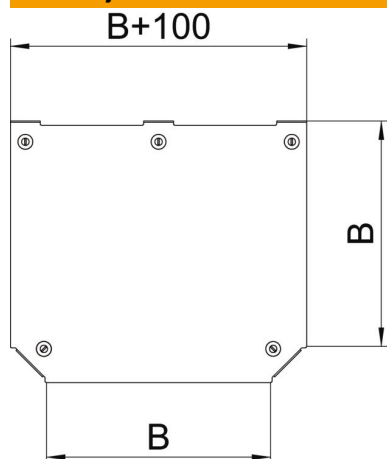

Tehnicni list

Pokrov za T-razdelilni element Magic FS

Št. artikla: 7138790

Pokrov za razdelilni T-element s predmontiranimi vrtljivimi zapahi.
Pokrov je mogoče uporabiti pri vseh oblikovancih z vsemi višinami stranice.

St Jeklo

FS neprekinjeno cinkano v ognju

Matični podatki

Št. artikla	7138790
Oznaka 1	Pokrov za T-element
Oznaka 2	za RTM 100
Proizvajalec	OBO
Dimenzija	B=100mm
Material	Jeklo
Površina	neprekinjeno cinkano v ognju
Standard površine	DIN EN 10346
Najmanjša enota VK	1
Količinska enota	kos
Teža	30,4 kg
Enota teže	kg/100 kos

Tehnicni list

Pokrov za T-razdelilni element Magic FS

Št. artikla: 7138790

Dimenzije

Širina	100 mm
Širina	4 in
Debelina pločevine	1,25 mm
Mera B	100 mm

Tehnični podatki

Način pritrditve	Vrtljivi zapah
Primerno za kabelsko lestev	da
Primerno za kabelski kanal	da
Debelina materiala (palci)	0,05 in
Debelina materiala	1,25 mm
Nerjavno jeklo, luženo	ne