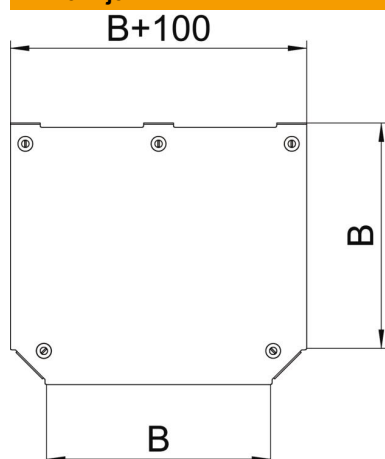

### Matični podatki

Št. artikla	7138794
Oznaka 1	Pokrov za T-element
Oznaka 2	za RTM 200
Proizvajalec	OBO
Dimenzija	B=200mm
Material	Jeklo
Površina	neprekinjeno cinkano v ognju
Standard površine	DIN EN 10346
Najmanjša enota VK	1
Količinska enota	kos
Teža	64,9 kg
Enota teže	kg/100 kos

### Dimenzije

Širina	200 mm
Širina	8 in
Debelina pločevine	1,25 mm
Mera B	200 mm