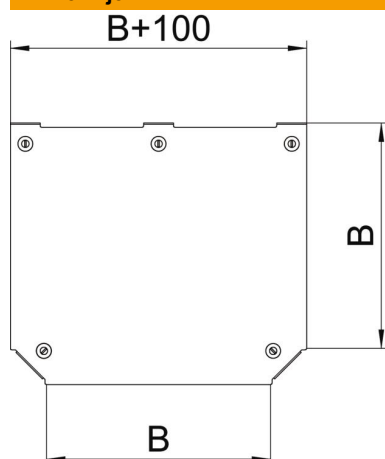

Tehnicni list

Pokrov za T-razdelilni element Magic FS

Št. artikla: 7138796

Pokrov za razdelilni T-element s predmontiranimi vrtljivimi zapahi.
Pokrov je mogoče uporabiti pri vseh oblikovancih z vsemi višinami stranice.

St Jeklo

FS neprekinjeno cinkano v ognju

Matični podatki

Št. artikla	7138796
Oznaka 1	Pokrov za T-element
Oznaka 2	za RTM 300
Proizvajalec	OBO
Dimenzija	B=300mm
Material	Jeklo
Površina	neprekinjeno cinkano v ognju
Standard površine	DIN EN 10346
Najmanjša enota VK	1
Količinska enota	kos
Teža	117,6 kg
Enota teže	kg/100 kos

Tehnicni list

Pokrov za T-razdelilni element Magic FS

Št. artikla: 7138796

Dimenzije

Širina	300 mm
Širina	12 in
Debelina pločevine	1,25 mm
Mera B	300 mm

Tehnični podatki

Način pritrditve	Vrtljivi zapah
Primerno za kabelsko lestev	da
Primerno za kabelski kanal	da
Debelina materiala (palci)	0,05 in
Debelina materiala	1,25 mm
Nerjavno jeklo, luženo	ne