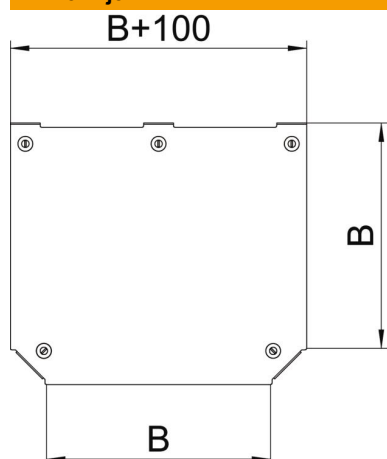

Pokrov za razdelilni T-element s predmontiranimi vrtljivimi zapahi.
Pokrov je mogoče uporabiti pri vseh oblikovancih z vsemi višinami stranice.

St Jeklo

FS neprekinjeno cinkano v ognju

Matični podatki

Št. artikla	7138798
Oznaka 1	Pokrov za T-element
Oznaka 2	za RTM 400
Proizvajalec	OBO
Dimenzija	B=400mm
Material	Jeklo
Površina	neprekinjeno cinkano v ognju
Standard površine	DIN EN 10346
Najmanjša enota VK	1
Količinska enota	kos
Teža	226,5 kg
Enota teže	kg/100 kos

Tehnicni list

Pokrov za T-razdelilni element Magic FS

Št. artikla: 7138798

Dimenzije

Širina	400 mm
Širina	16 in
Debelina pločevine	1,25 mm
Mera B	400 mm

Tehnični podatki

Način pritrditve	Vrtljivi zapah
Primerno za kabelsko lestev	da
Primerno za kabelski kanal	da
Debelina materiala (palci)	0,05 in
Debelina materiala	1,25 mm
Nerjavno jeklo, luženo	ne