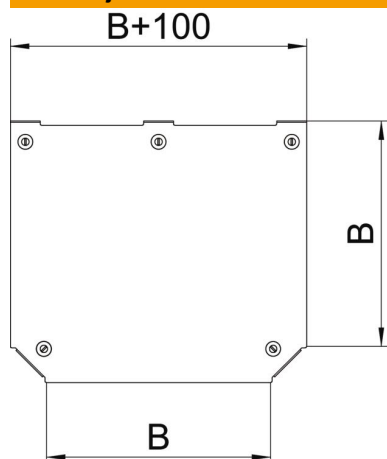

Tehnicni list

Pokrov za T-razdelilni element Magic FS

Št. artikla: 7138800

Pokrov za razdelilni T-element s predmontiranimi vrtljivimi zapahi.
Pokrov je mogoče uporabiti pri vseh oblikovancih z vsemi višinami stranice.

St Jeklo

FS neprekinjeno cinkano v ognju

Matični podatki

Št. artikla	7138800
Oznaka 1	Pokrov za T-element
Oznaka 2	za RTM 500
Proizvajalec	OBO
Dimenzija	B=500mm
Material	Jeklo
Površina	neprekinjeno cinkano v ognju
Standard površine	DIN EN 10346
Najmanjša enota VK	1
Količinska enota	kos
Teža	325,8 kg
Enota teže	kg/100 kos

Tehnicni list

Pokrov za T-razdelilni element Magic FS

Št. artikla: 7138800

Dimenzije

Širina	500 mm
Širina	20 in
Debelina pločevine	1,25 mm
Mera B	500 mm

Tehnični podatki

Način pritrditve	Vrtljivi zapah
Primerno za kabelsko lestev	da
Primerno za kabelski kanal	da
Debelina materiala (palci)	0,05 in
Debelina materiala	1,25 mm
Nerjavno jeklo, luženo	ne