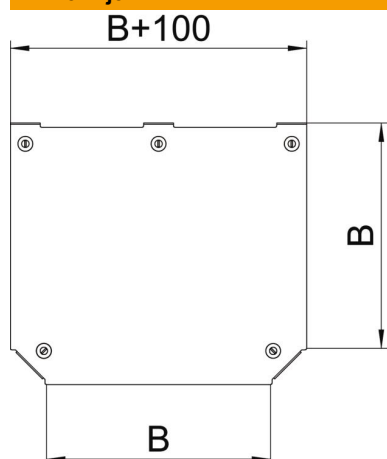

Tehnicni list

Pokrov za T-razdelilni element Magic FS

Št. artikla: 7138802

Pokrov za razdelilni T-element s predmontiranimi vrtljivimi zapahi.
Pokrov je mogoče uporabiti pri vseh oblikovancih z vsemi višinami stranice.

St Jeklo

FS neprekinjeno cinkano v ognju

Matični podatki

Št. artikla	7138802
Oznaka 1	Pokrov za T-element
Oznaka 2	za RTM 600
Proizvajalec	OBO
Dimenzija	B=600mm
Material	Jeklo
Površina	neprekinjeno cinkano v ognju
Standard površine	DIN EN 10346
Najmanjša enota VK	1
Količinska enota	kos
Teža	449,4 kg
Enota teže	kg/100 kos

Tehnicni list

Pokrov za T-razdelilni element Magic FS

Št. artikla: 7138802

Dimenzije

Širina	600 mm
Širina	24 in
Debelina pločevine	1,25 mm
Mera B	600 mm

Tehnični podatki

Način pritrditve	Vrtljivi zapah
Primerno za kabelsko lestev	da
Primerno za kabelski kanal	da
Debelina materiala (palci)	0,05 in
Debelina materiala	1,25 mm
Nerjavno jeklo, luženo	ne