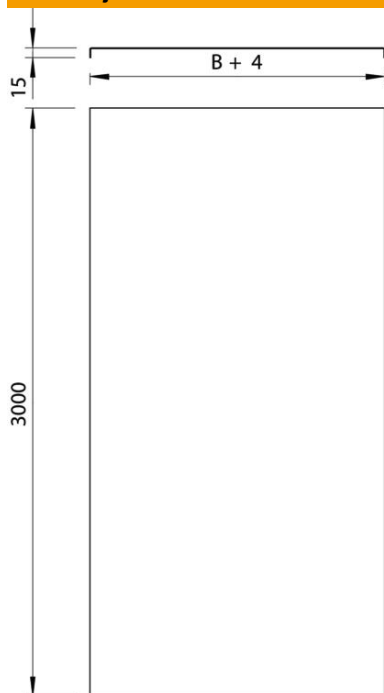

St Jeklo

FS neprekinjeno cinkano v ognju

Matični podatki

Št. artikla	6049147
Tip	DLKS 050 FS
Oznaka 1	Pokrov, neluknjano
Oznaka 2	za kabelsko polico LKS
Proizvajalec	OBO
Dimenzija	50x2000
Material	Jeklo
Površina	neprekinjeno cinkano v ognju
Standard površine	DIN EN 10346
Najmanjša enota VK	2
Količinska enota	Meter
Teža	59,75 kg
Enota teže	kg/100 m

Tehnicni list

Pokrov, neperforiran LKS FS

Št. artikla: 6049147

Dimenzije

Dolžina	2.000 mm
Širina	50 mm
Višina	35 mm
Debelina pločevine	1 mm
Mera B	50 mm

Tehnični podatki

Način pritrditve	Sponka pokrova
Ohranitev delovanja naprav	ne
Primerno za mrežni kanal	ne
Primerno za kabelsko lestev	ne
Primerno za kabelski kanal	da
Nerjavno jeklo, luženo	ne