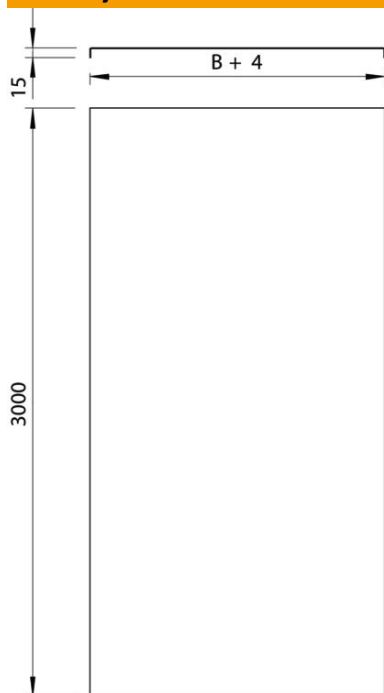

St Jeklo

FS neprekinjeno cinkano v ognju

Matični podatki

Št. artikla	6049150
Tip	DLKS 100 FS
Oznaka 1	Pokrov, neluknjano
Oznaka 2	za kabelsko polico LKS
Proizvajalec	OBO
Dimenzija	100x2000
Material	Jeklo
Površina	neprekinjeno cinkano v ognju
Standard površine	DIN EN 10346
Najmanjša enota VK	2
Količinska enota	Meter
Teža	97,45 kg
Enota teže	kg/100 m

Tehnicni list

Pokrov, neperforiran LKS FS

Št. artikla: 6049150

Dimenzije

Dolžina	2.000 mm
Širina	100 mm
Višina	35 mm
Debelina pločevine	1 mm
Mera B	100 mm

Tehnični podatki

Način pritrditve	Sponka pokrova
Ohranitev delovanja naprav	ne
Primerno za mrežni kanal	ne
Primerno za kabelsko lestev	ne
Primerno za kabelski kanal	da
Nerjavno jeklo, luženo	ne