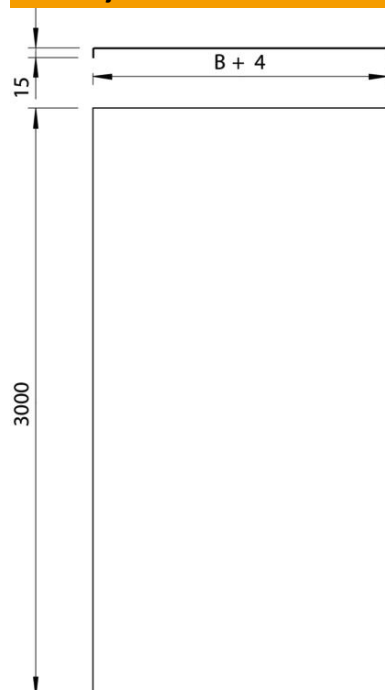

St Jeklo

FS neprekinjeno cinkano v ognju

Matični podatki

Št. artikla	6049156
Tip	DLKS 200 FS
Oznaka 1	Pokrov, neluknjano
Oznaka 2	za kabelsko polico LKS
Proizvajalec	OBO
Dimenzija	200x2000
Material	Jeklo
Površina	neprekinjeno cinkano v ognju
Standard površine	DIN EN 10346
Najmanjša enota VK	2
Količinska enota	Meter
Teža	177,45 kg
Enota teže	kg/100 m

Tehnicni list

Pokrov, neperforiran LKS FS

Št. artikla: 6049156

Dimenzije

Dolžina	2.000 mm
Širina	200 mm
Višina	35 mm
Debelina pločevine	1 mm
Mera B	200 mm

Tehnični podatki

Način pritrditve	Sponka pokrova
Ohranitev delovanja naprav	ne
Primerno za mrežni kanal	ne
Primerno za kabelsko lestev	ne
Primerno za kabelski kanal	da
Nerjavno jeklo, luženo	ne