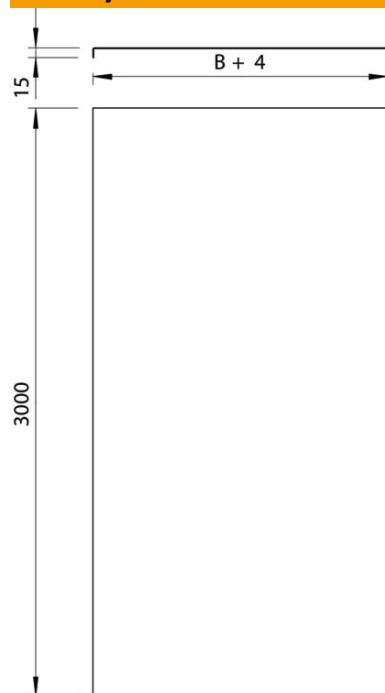

St Jeklo

FS neprekinjeno cinkano v ognju

Matični podatki

Št. artikla	6049162
Tip	DLKS 300 FS
Oznaka 1	Pokrov, neluknjano
Oznaka 2	za kabelsko polico LKS
Proizvajalec	OBO
Dimenzija	300x2000
Material	Jeklo
Površina	neprekinjeno cinkano v ognju
Standard površine	DIN EN 10346
Najmanjša enota VK	2
Količinska enota	Meter
Teža	255,95 kg
Enota teže	kg/100 m

Tehnicni list

Pokrov, neperforiran LKS FS

Št. artikla: 6049162

Dimenzije

Dolžina	2.000 mm
Širina	300 mm
Višina	35 mm
Debelina pločevine	1 mm
Mera B	300 mm

Tehnični podatki

Način pritrditve	Sponka pokrova
Ohranitev delovanja naprav	ne
Primerno za mrežni kanal	ne
Primerno za kabelsko lestev	ne
Primerno za kabelski kanal	da
Nerjavno jeklo, luženo	ne