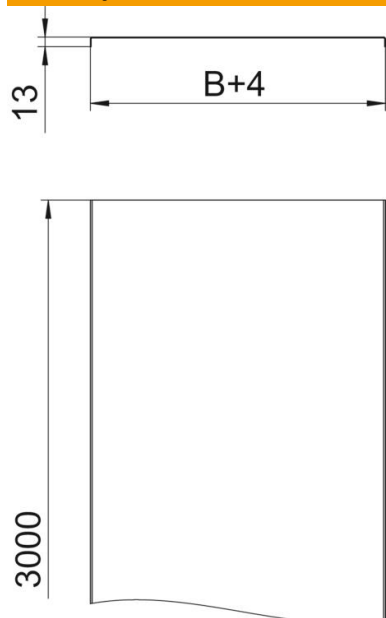

### Matični podatki

Št. artikla	6052991
Tip	DRLU 100 A4
Oznaka 1	Pokrov, neluknjano
Oznaka 2	za kabel. pol. in kab. lestev
Proizvajalec	OBO
Dimenzija	100x3000
Material	Nerjaveče legirano jeklo 1.4571
Površina	surovo, naknadno obdelano
Standard površine	
Najmanjša enota VK	3
Količinska enota	Meter
Teža	99 kg
Enota teže	kg/100 m

## Dimenzije

Dolžina	3.000 mm
Dolžina	10 ft
Širina	100 mm
Širina	4 in
Višina	13 mm
Debelina pločevine	0,04 in
Debelina pločevine	1 mm
Mera B	100 mm