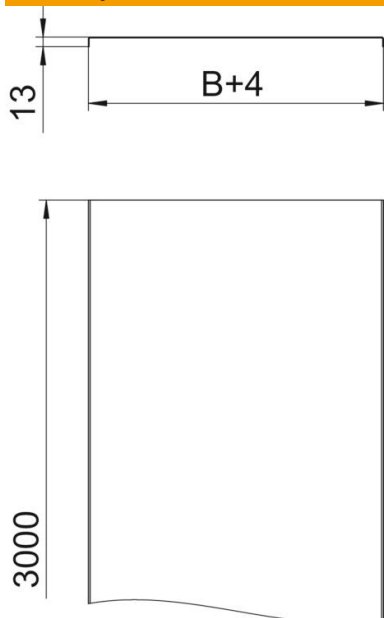

Tehnicni list

Pokrov, neperforiran A4

Št. artikla: 6052993

Nepreluknjan pokrov za pokritje kabelskih in mrežnih polic.
Odtisnjena ojačitev od 500 mm širine.
Pri uporabi pokrova na zunanjem področju so potrebni dodatni zaščitni ukrepi
pred vremenskimi vplivi.

A4 Nerjaveče legirano jeklo 1.4571

2B surovo, naknadno obdelano

Matični podatki

Št. artikla	6052993
Tip	DRLU 200 A4
Oznaka 1	Pokrov, neluknjano
Oznaka 2	za kabel. pol. in kab. lestev
Proizvajalec	OBO
Dimenzija	200x3000
Material	Nerjaveče legirano jeklo 1.4571
Površina	surovo, naknadno obdelano
Standard površine	
Najmanjša enota VK	3
Količinska enota	Meter
Teža	177,5 kg
Enota teže	kg/100 m

Tehnicni list

Pokrov, neperforiran A4

Št. artikla: 6052993

Dimenzije

Dolžina	3.000 mm
Dolžina	10 ft
Širina	200 mm
Širina	8 in
Višina	13 mm
Debelina pločevine	0,04 in
Debelina pločevine	1 mm
Mera B	200 mm

Tehnični podatki