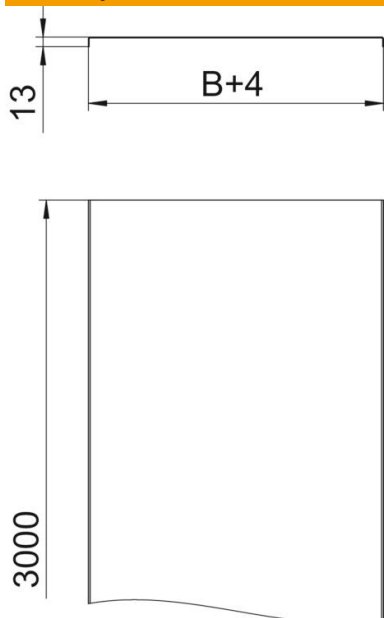

Tehnicni list

Pokrov, neperforiran A4

Št. artikla: 6052994

Nepreluknjan pokrov za pokritje kabelskih in mrežnih polic.
Odtisnjena ojačitev od 500 mm širine.
Pri uporabi pokrova na zunanjem področju so potrebni dodatni zaščitni ukrepi
pred vremenskimi vplivi.

A4 Nerjaveče legirano jeklo 1.4571

2B surovo, naknadno obdelano

Matični podatki

Št. artikla	6052994
Tip	DRLU 300 A4
Oznaka 1	Pokrov, neluknjano
Oznaka 2	za kabel. pol. in kab. lestev
Proizvajalec	OBO
Dimenzija	300x3000
Material	Nerjaveče legirano jeklo 1.4571
Površina	surovo, naknadno obdelano
Standard površine	
Najmanjša enota VK	3
Količinska enota	Meter
Teža	256 kg
Enota teže	kg/100 m

Tehnicni list

Pokrov, neperforiran A4

Št. artikla: 6052994

Dimenzije

Dolžina	3.000 mm
Dolžina	10 ft
Širina	300 mm
Širina	12 in
Višina	13 mm
Debelina pločevine	0,04 in
Debelina pločevine	1 mm
Mera B	300 mm