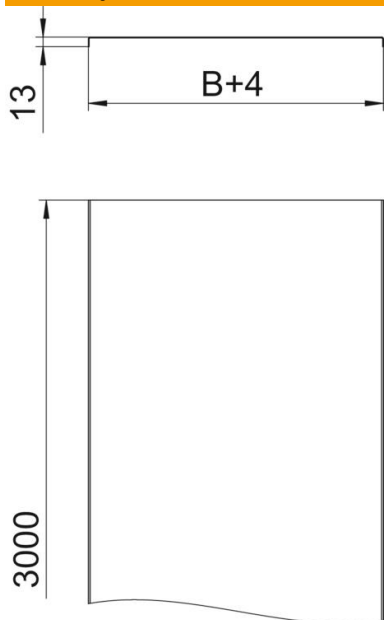

### Matični podatki

Št. artikla	6052656
Tip	DRLU 300 DD
Oznaka 1	Pokrov, neluknjano
Oznaka 2	za kabel. pol. in kab. lestev
Proizvajalec	OBO
Dimenzija	300x3000
Material	Jeklo
Površina	pocinkano cink/aluminij, Double Dip
Standard površine	DIN EN 10346
Najmanjša enota VK	3
Količinska enota	Meter
Teža	256 kg
Enota teže	kg/100 m

## Dimenzije

Dolžina	3.000 mm
Dolžina	10 ft
Širina	300 mm
Širina	12 in
Višina	13 mm
Debelina pločevine	0,04 in
Debelina pločevine	1 mm
Mera B	300 mm
Mera H	15 mm