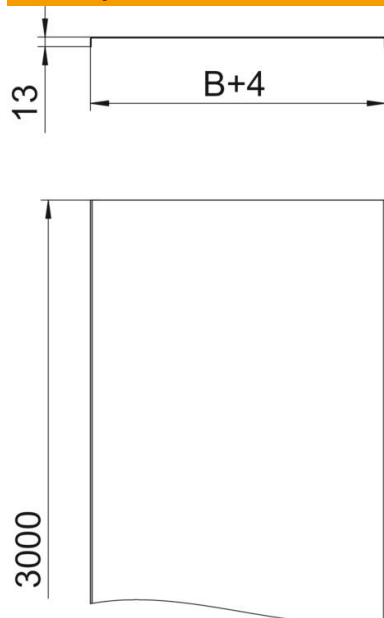

Tehnicni list

Pokrov, neperforiran A4

Št. artikla: 6052996

Nepreluknjan pokrov za pokritje kabelskih in mrežnih polic.
Odtisnjena ojačitev od 500 mm širine.
Pri uporabi pokrova na zunanjem področju so potrebni dodatni zaščitni ukrepi
pred vremenskimi vplivi.

A4 Nerjaveče legirano jeklo 1.4571

2B surovo, naknadno obdelano

Matični podatki

Št. artikla	6052996
Tip	DRLU 500 A4
Oznaka 1	Pokrov, neluknjano
Oznaka 2	za kabel. pol. in kab. lestev
Proizvajalec	OBO
Dimenzija	500x3000
Material	Nerjaveče legirano jeklo 1.4571
Površina	surovo, naknadno obdelano
Standard površine	
Najmanjša enota VK	3
Količinska enota	Meter
Teža	619,167 kg
Enota teže	kg/100 m

Tehnicni list

Pokrov, neperforiran A4

Št. artikla: 6052996

Dimenzije

Dolžina	3.000 mm
Dolžina	10 ft
Širina	500 mm
Širina	20 in
Višina	13 mm
Debelina pločevine	0,05 in
Debelina pločevine	1,25 mm
Mera B	500 mm