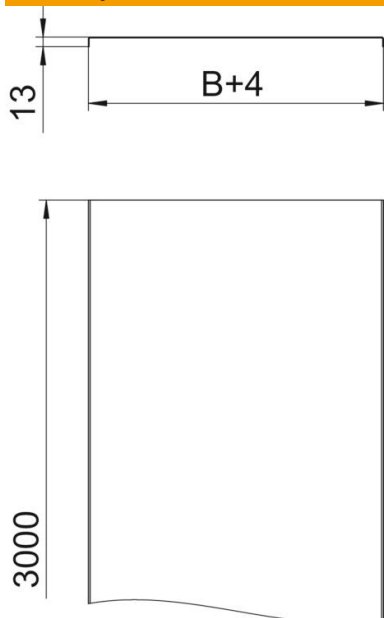

### Matični podatki

Št. artikla	6052674
Tip	DRLU 600 DD
Oznaka 1	Pokrov, neluknjano
Oznaka 2	za kabel. pol. in kab. lestev
Proizvajalec	OBO
Dimenzija	600x3000
Material	Jeklo
Površina	pocinkano cink/aluminij, Double Dip
Standard površine	DIN EN 10346
Najmanjša enota VK	3
Količinska enota	Meter
Teža	737 kg
Enota teže	kg/100 m

## Dimenzije

Dolžina	3.000 mm
Dolžina	10 ft
Širina	600 mm
Širina	24 in
Višina	13 mm
Debelina pločevine	0,05 in
Debelina pločevine	1,5 mm
Mera B	600 mm
Mera H	15 mm