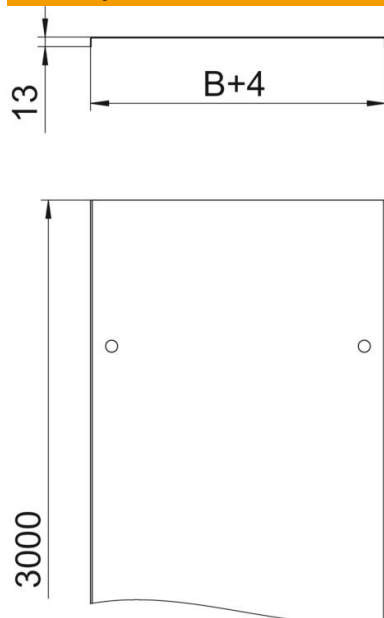

### Matični podatki

Št. artikla	6052029
Oznaka 1	Pokrov z vrtljivim zapahom
Oznaka 2	za kabel. pol. in kab. lestev
Proizvajalec	OBO
Dimenzija	75x3000
Material	Jeklo
Površina	neprekinjeno cinkano v ognju
Standard površine	DIN EN 10346
Najmanjša enota VK	3
Količinska enota	Meter
Teža	83,34 kg
Enota teže	kg/100 m

### Dimenzije

Dolžina	3.000 mm
Dolžina	10 ft
Širina	75 mm
Širina	3 in
Višina	35 mm
Debelina pločevine	0,03 in
Debelina pločevine	1 mm
Mera B	75 mm
Mera H	15 mm