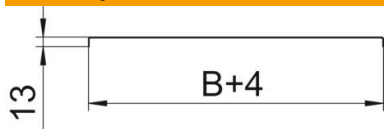

A2 Nerjaveče jeklo 1.4301

2B surovo, naknadno obdelano

Matični podatki

Št. artikla	6052878
Tip	DRL 100 A2
Oznaka 1	Pokrov z vrtljivim zapahom
Oznaka 2	za kabel. pol. in kab. lestev
Proizvajalec	OBO
Dimenzija	100x3000
Material	Nerjaveče jeklo 1.4301
Površina	surovo, naknadno obdelano
Standard površine	
Najmanjša enota VK	3
Količinska enota	Meter
Teža	105,07 kg
Enota teže	kg/100 m

Tehnicni list

Pokrov z vrtljivim zapahom A2

Št. artikla: 6052878

Dimenzije

Dolžina	3.000 mm
Širina	100 mm
Višina	35 mm
Debelina pločevine	1 mm
Mera B	100 mm
Mera H	15 mm

Tehnični podatki

Število vrtljivih zapahov	6 St.
Način pritrditve	Vrtljivi zapah
Ohranitev delovanja naprav	ne
Primerno za mrežni kanal	ne
Primerno za kabelsko lestev	da
Primerno za kabelski kanal	da
Nerjavno jeklo, luženo	ne