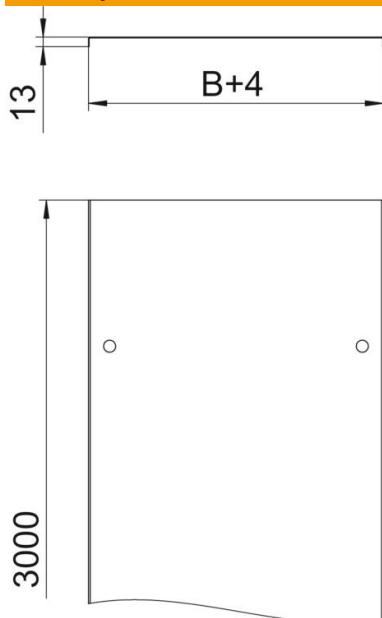

### Matični podatki

Št. artikla	6052703
Oznaka 1	Pokrov z vrtljivim zapahom
Oznaka 2	za kabel. pol. in kab. lestev
Proizvajalec	OBO
Dimenzija	100x3000
Barva	cink
Material	Jeklo
Površina	pocinkano cink/aluminij, Double Dip
Standard površine	DIN EN 10346
Najmanjša enota VK	3
Količinska enota	Meter
Teža	106,34 kg
Enota teže	kg/100 m

### Dimenzije

Dolžina	3.000 mm
Dolžina	10 ft
Širina	100 mm
Širina	4 in
Višina	35 mm
Debelina pločevine	0,03 in
Debelina pločevine	1 mm
Mera B	100 mm
Mera H	15 mm