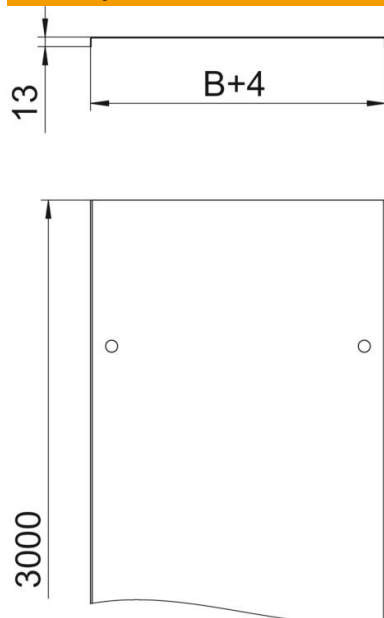

### Matični podatki

Št. artikla	6052096
Oznaka 1	Pokrov z vrtljivim zapahom
Oznaka 2	za kabel. pol. in kab. lestev
Proizvajalec	OBO
Dimenzija	100x3000
Material	Jeklo
Površina	neprekinjeno cinkano v ognju
Standard površine	DIN EN 10346
Najmanjša enota VK	3
Količinska enota	Meter
Teža	103 kg
Enota teže	kg/100 m

### Dimenzije

Dolžina	3.000 mm
Dolžina	10 ft
Širina	100 mm
Širina	4 in
Višina	35 mm
Debelina pločevine	0,03 in
Debelina pločevine	1 mm
Mera B	100 mm
Mera H	15 mm