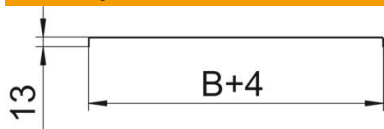

A2 Nerjaveče jeklo 1.4301

2B surovo, naknadno obdelano

Matični podatki

Št. artikla	6052894
Tip	DRL 200 A2
Oznaka 1	Pokrov z vrtljivim zapahom
Oznaka 2	za kabel. pol. in kab. lestev
Proizvajalec	OBO
Dimenzija	200x3000
Material	Nerjaveče jeklo 1.4301
Površina	surovo, naknadno obdelano
Standard površine	
Najmanjša enota VK	3
Količinska enota	Meter
Teža	183,5 kg
Enota teže	kg/100 m

Tehnicni list

Pokrov z vrtljivim zapahom A2

Št. artikla: 6052894

Dimenzije

Dolžina	3.000 mm
Širina	200 mm
Višina	35 mm
Debelina pločevine	1 mm
Mera B	200 mm
Mera H	15 mm

Tehnični podatki

Število vrtljivih zapahov	6 St.
Način pritrditve	Vrtljivi zapah
Ohranitev delovanja naprav	ne
Primerno za mrežni kanal	ne
Primerno za kabelsko lestev	da
Primerno za kabelski kanal	da
Nerjavno jeklo, luženo	ne