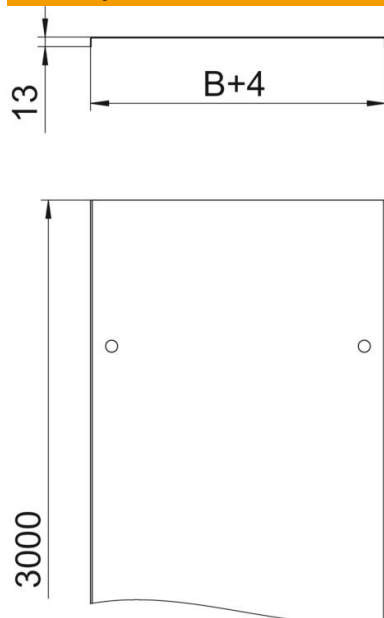

Tehnicni list

Pokrov z vrtljivim zapahom DD

Št. artikla: 6052709

Pokrov za kableske kanale in kableske lestve z vrtljivimi zapahi.
Vtisnjena ojačitev 500 mm širine.
Pri uporabi pokrova na zunanem področju so potrebni dodatni zaščitni ukrepi
pred vremenskimi vplivi.

St Jeklo

DD pocinkano cink/aluminij, Double Dip

Matični podatki

| | |
|--------------------|-------------------------------------|
| Št. artikla | 6052709 |
| Tip | DRL 200 DD |
| Oznaka 1 | Pokrov z vrtljivim zapahom |
| Oznaka 2 | za kabel. pol. in kab. lestev |
| Proizvajalec | OBO |
| Dimenzija | 200x3000 |
| Material | Jeklo |
| Površina | pocinkano cink/aluminij, Double Dip |
| Standard površine | DIN EN 10346 |
| Najmanjša enota VK | 3 |
| Količinska enota | Meter |
| Teža | 185 kg |
| Enota teže | kg/100 m |

Tehnicni list

Pokrov z vrtljivim zapahom DD

Št. artikla: 6052709

Dimenzije

| | |
|--------------------|----------|
| Dolžina | 3.000 mm |
| Dolžina | 10 ft |
| Širina | 200 mm |
| Širina | 8 in |
| Višina | 35 mm |
| Debelina pločevine | 0,04 in |
| Debelina pločevine | 1 mm |
| Mera B | 200 mm |
| Mera H | 15 mm |