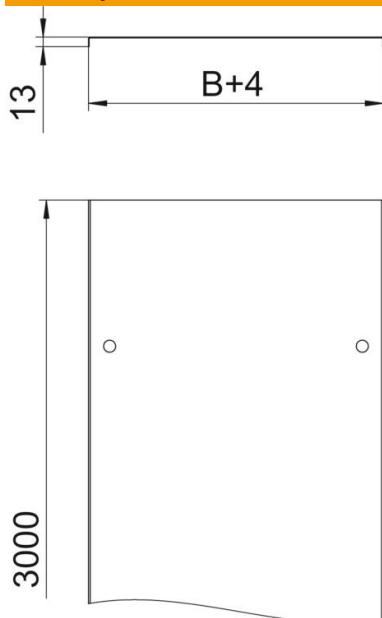

Tehnicni list

Pokrov z vrtljivim zapahom FS

Št. artikla: 6052207

Pokrov za kableske kanale in kableske lestve z vrtljivimi zapahi.
Vtisnjena ojačitev 500 mm širine.
Pri uporabi pokrova na zunanem področju so potrebni dodatni zaščitni ukrepi
pred vremenskimi vplivi.

St Jeklo

FS neprekinjeno cinkano v ognju

Matični podatki

Št. artikla	6052207
Oznaka 1	Pokrov z vrtljivim zapahom
Oznaka 2	za kabel. pol. in kab. lestev
Proizvajalec	OBO
Dimenzija	200x3000
Material	Jeklo
Površina	neprekinjeno cinkano v ognju
Standard površine	DIN EN 10346
Najmanjša enota VK	3
Količinska enota	Meter
Teža	181,34 kg
Enota teže	kg/100 m

Tehnicni list

Pokrov z vrtljivim zapahom FS

Št. artikla: 6052207

Dimenzije

Dolžina	3.000 mm
Dolžina	10 ft
Širina	200 mm
Širina	8 in
Višina	35 mm
Debelina pločevine	0,04 in
Debelina pločevine	1 mm
Mera B	200 mm
Mera H	15 mm