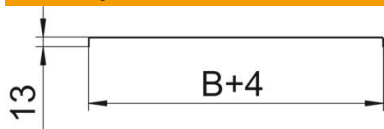

A2 Nerjaveče jeklo 1.4301

2B surovo, naknadno obdelano

Matični podatki

Št. artikla	6052908
Tip	DRL 300 A2
Oznaka 1	Pokrov z vrtljivim zapahom
Oznaka 2	za kabel. pol. in kab. lestev
Proizvajalec	OBO
Dimenzija	300x3000
Material	Nerjaveče jeklo 1.4301
Površina	surovo, naknadno obdelano
Standard površine	
Najmanjša enota VK	3
Količinska enota	Meter
Teža	262,24 kg
Enota teže	kg/100 m

Tehnicni list

Pokrov z vrtljivim zapahom A2

Št. artikla: 6052908

Dimenzije

Dolžina	3.000 mm
Širina	300 mm
Višina	35 mm
Debelina pločevine	1 mm
Mera B	300 mm
Mera H	15 mm

Tehnični podatki

Število vrtljivih zapahov	6 St.
Način pritrditve	Vrtljivi zapah
Ohranitev delovanja naprav	ne
Primerno za mrežni kanal	ne
Primerno za kabelsko lestev	da
Primerno za kabelski kanal	da
Nerjavno jeklo, luženo	ne