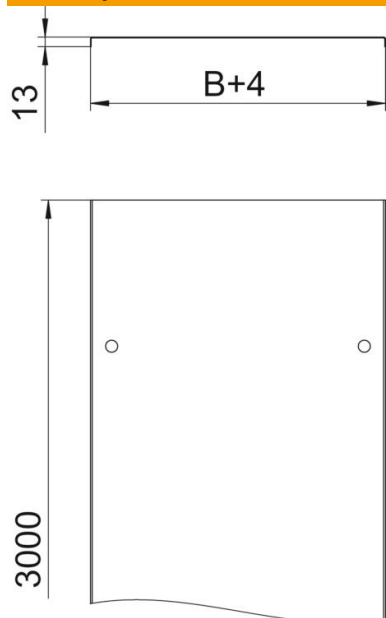

Pokrov za kableske kanale in kableske lestve z vrtljivimi zapahi.
Vtisnjena ojačitev 500 mm širine.
Pri uporabi pokrova na zunanem področju so potrebni dodatni zaščitni ukrepi
pred vremenskimi vplivi.

St Jeklo

DD pocinkano cink/aluminij, Double Dip

Matični podatki

Št. artikla	6052712
Tip	DRL 300 DD
Oznaka 1	Pokrov z vrtljivim zapahom
Oznaka 2	za kabel. pol. in kab. lestev
Proizvajalec	OBO
Dimenzija	300x3000
Material	Jeklo
Površina	pocinkano cink/aluminij, Double Dip
Standard površine	DIN EN 10346
Najmanjša enota VK	3
Količinska enota	Meter
Teža	263,34 kg
Enota teže	kg/100 m

Tehnicni list

Pokrov z vrtljivim zapahom DD

Št. artikla: 6052712

Dimenzije

Dolžina	3.000 mm
Dolžina	10 ft
Širina	300 mm
Širina	12 in
Višina	35 mm
Debelina pločevine	0,04 in
Debelina pločevine	1 mm
Mera B	300 mm
Mera H	15 mm