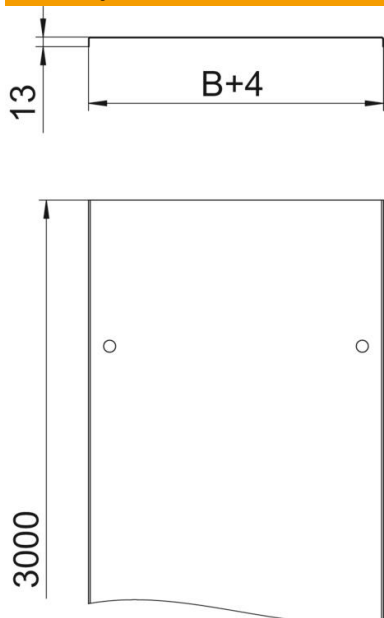

### Matični podatki

Št. artikla	6052304
Oznaka 1	Pokrov z vrtljivim zapahom
Oznaka 2	za kabel. pol. in kab. lestev
Proizvajalec	OBO
Dimenzija	300x3000
Material	Jeklo
Površina	neprekinjeno cinkano v ognju
Standard površine	DIN EN 10346
Najmanjša enota VK	3
Količinska enota	Meter
Teža	259,334 kg
Enota teže	kg/100 m

### Dimenzije

Dolžina	3.000 mm
Dolžina	10 ft
Širina	300 mm
Širina	12 in
Višina	35 mm
Debelina pločevine	0,04 in
Debelina pločevine	1 mm
Mera B	300 mm
Mera H	15 mm