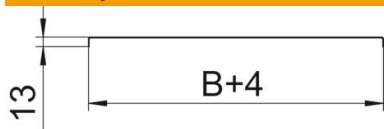

A2 Nerjaveče jeklo 1.4301

2B surovo, naknadno obdelano

Matični podatki

Št. artikla	6052932
Tip	DRL 400 A2
Oznaka 1	Pokrov z vrtljivim zapahom
Oznaka 2	za kabel. pol. in kab. lestev
Proizvajalec	OBO
Dimenzija	400x3000
Material	Nerjaveče jeklo 1.4301
Površina	surovo, naknadno obdelano
Standard površine	
Najmanjša enota VK	3
Količinska enota	Meter
Teža	340,4 kg
Enota teže	kg/100 m

Tehnicni list

Pokrov z vrtljivim zapahom A2

Št. artikla: 6052932

Dimenzije

Dolžina	3.000 mm
Širina	400 mm
Višina	35 mm
Debelina pločevine	1 mm
Mera B	400 mm
Mera H	15 mm

Tehnični podatki

Število vrtljivih zapahov	6 St.
Način pritrditve	Vrtljivi zapah
Ohranitev delovanja naprav	ne
Primerno za mrežni kanal	ne
Primerno za kabelsko lestev	da
Primerno za kabelski kanal	da
Nerjavno jeklo, luženo	ne