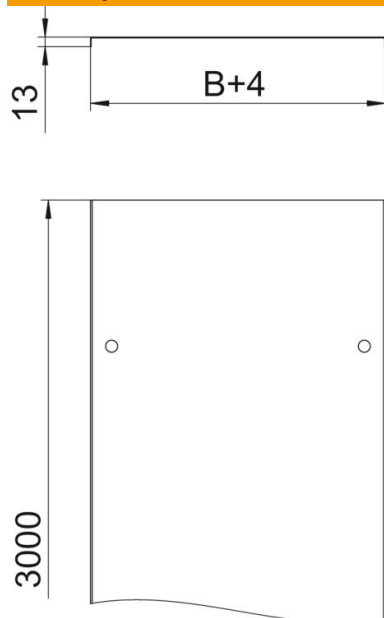

Pokrov za kableske kanale in kableske lestve z vrtljivimi zapahi.
Vtisnjena ojačitev 500 mm širine.
Pri uporabi pokrova na zunanem področju so potrebni dodatni zaščitni ukrepi
pred vremenskimi vplivi.

St Jeklo

DD pocinkano cink/aluminij, Double Dip

Matični podatki

| | |
|--------------------|-------------------------------------|
| Št. artikla | 6052715 |
| Tip | DRL 400 DD |
| Oznaka 1 | Pokrov z vrtljivim zapahom |
| Oznaka 2 | za kabel. pol. in kab. lestev |
| Proizvajalec | OBO |
| Dimenzija | 400x3000 |
| Material | Jeklo |
| Površina | pocinkano cink/aluminij, Double Dip |
| Standard površine | DIN EN 10346 |
| Najmanjša enota VK | 3 |
| Količinska enota | Meter |
| Teža | 342,07 kg |
| Enota teže | kg/100 m |

Tehnicni list

Pokrov z vrtljivim zapahom DD

Št. artikla: 6052715

Dimenzije

| | |
|--------------------|----------|
| Dolžina | 3.000 mm |
| Dolžina | 10 ft |
| Širina | 400 mm |
| Širina | 16 in |
| Višina | 35 mm |
| Debelina pločevine | 0,04 in |
| Debelina pločevine | 1 mm |
| Mera B | 400 mm |
| Mera H | 15 mm |