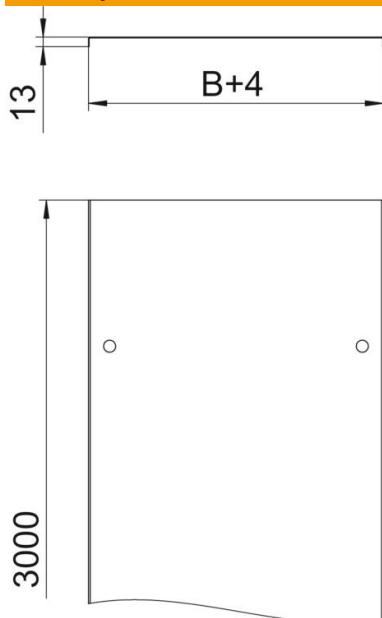

### Matični podatki

Št. artikla	6052401
Oznaka 1	Pokrov z vrtljivim zapahom
Oznaka 2	za kabel. pol. in kab. lestev
Proizvajalec	OBO
Dimenzija	400x3000
Material	Jeklo
Površina	neprekinjeno cinkano v ognju
Standard površine	DIN EN 10346
Najmanjša enota VK	3
Količinska enota	Meter
Teža	338,67 kg
Enota teže	kg/100 m

### Dimenzije

Dolžina	3.000 mm
Dolžina	10 ft
Širina	400 mm
Širina	16 in
Višina	35 mm
Debelina pločevine	0,04 in
Debelina pločevine	1 mm
Mera B	400 mm
Mera H	15 mm