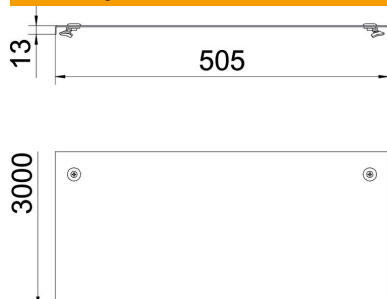

Pokrov za kableske kanale in kableske lestve z vrtljivimi zapahi.
Vtisnjena ojačitev 500 mm širine.
Pri uporabi pokrova na zunanem področju so potrebni dodatni zaščitni ukrepi
pred vremenskimi vplivi.

St Jeklo

DD pocinkano cink/aluminij, Double Dip

Matični podatki

Št. artikla	6052718
Tip	DRL 500 DD
Oznaka 1	Pokrov z vrtljivim zapahom
Oznaka 2	za kabel. pol. in kab. lestev
Proizvajalec	OBO
Dimenzija	500x3000
Material	Jeklo
Površina	pocinkano cink/aluminij, Double Dip
Standard površine	DIN EN 10346
Najmanjša enota VK	3
Količinska enota	Meter
Teža	626,67 kg
Enota teže	kg/100 m

Tehnicni list

Pokrov z vrtljivim zapahom DD

Št. artikla: 6052718

Dimenzije

Dolžina	3.000 mm
Dolžina	10 ft
Širina	500 mm
Širina	20 in
Višina	35 mm
Debelina pločevine	0,05 in
Debelina pločevine	1,25 mm
Mera B	500 mm
Mera H	15 mm