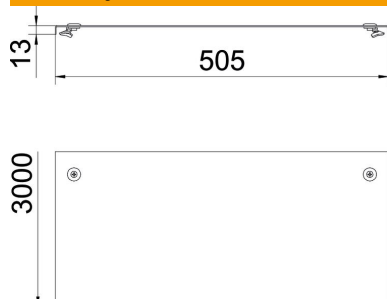

St Jeklo

FS neprekinjeno cinkano v ognju

Matični podatki

Št. artikla	6052509
Oznaka 1	Pokrov z vrtljivim zapahom
Oznaka 2	za kabel. pol. in kab. lestev
Proizvajalec	OBO
Dimenzija	500x3000
Material	Jeklo
Površina	neprekinjeno cinkano v ognju
Standard površine	DIN EN 10346
Najmanjša enota VK	3
Količinska enota	Meter
Teža	623 kg
Enota teže	kg/100 m

Tehnicni list

Pokrov z vrtljivim zapahom FS

Št. artikla: 6052509

Dimenzije

Dolžina	3.000 mm
Dolžina	10 ft
Širina	500 mm
Širina	20 in
Višina	35 mm
Debelina pločevine	0,05 in
Debelina pločevine	1,25 mm
Mera B	500 mm
Mera H	15 mm