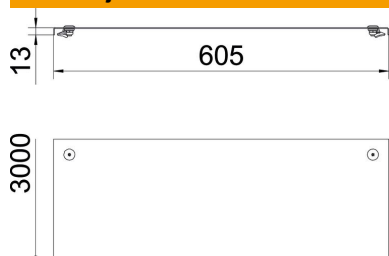

### Matični podatki

Št. artikla	6052975
Tip	DRL 600 A2
Oznaka 1	Pokrov z vrtljivim zapahom
Oznaka 2	za kabel. pol. in kab. lestev
Proizvajalec	OBO
Dimenzija	600x3000
Material	Nerjaveče jeklo 1.4301
Površina	surovo, naknadno obdelano
Standard površine	
Najmanjša enota VK	3
Količinska enota	Meter
Teža	743,24 kg
Enota teže	kg/100 m

### Dimenzije

Dolžina	3.000 mm
Širina	600 mm
Višina	35 mm
Debelina pločevine	1,25 mm
Mera B	600 mm
Mera H	15 mm