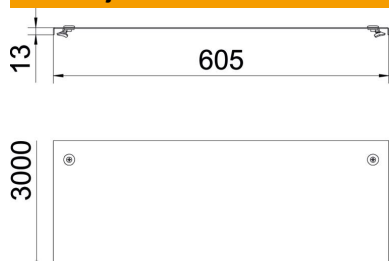

Pokrov za kableske kanale in kableske lestve z vrtljivimi zapahi.
Vtisnjena ojačitev 500 mm širine.
Pri uporabi pokrova na zunanem področju so potrebni dodatni zaščitni ukrepi
pred vremenskimi vplivi.

St Jeklo

DD pocinkano cink/aluminij, Double Dip

Matični podatki

| | |
|--------------------|-------------------------------------|
| Št. artikla | 6052724 |
| Tip | DRL 600 DD |
| Oznaka 1 | Pokrov z vrtljivim zapahom |
| Oznaka 2 | za kabel. pol. in kab. lestev |
| Proizvajalec | OBO |
| Dimenzija | 600x3000 |
| Material | Jeklo |
| Površina | pocinkano cink/aluminij, Double Dip |
| Standard površine | DIN EN 10346 |
| Najmanjša enota VK | 3 |
| Količinska enota | Meter |
| Teža | 744,57 kg |
| Enota teže | kg/100 m |

Tehnicni list

Pokrov z vrtljivim zapahom DD

Št. artikla: 6052724

Dimenzije

| | |
|--------------------|----------|
| Dolžina | 3.000 mm |
| Dolžina | 10 ft |
| Širina | 600 mm |
| Širina | 24 in |
| Višina | 35 mm |
| Debelina pločevine | 0,05 in |
| Debelina pločevine | 1,25 mm |
| Mera B | 600 mm |
| Mera H | 15 mm |