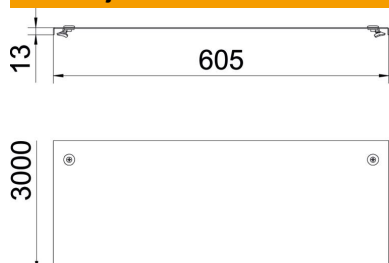

St Jeklo

FS neprekinjeno cinkano v ognju

Matični podatki

Št. artikla	6052606
Oznaka 1	Pokrov z vrtljivim zapahom
Oznaka 2	za kabel. pol. in kab. lestev
Proizvajalec	OBO
Dimenzija	600x3000
Material	Jeklo
Površina	neprekinjeno cinkano v ognju
Standard površine	DIN EN 10346
Najmanjša enota VK	3
Količinska enota	Meter
Teža	741 kg
Enota teže	kg/100 m

Tehnicni list

Pokrov z vrtljivim zapahom FS

Št. artikla: 6052606

Dimenzije

Dolžina	3.000 mm
Dolžina	10 ft
Širina	600 mm
Širina	24 in
Višina	35 mm
Debelina pločevine	0,05 in
Debelina pločevine	1,25 mm
Mera B	600 mm
Mera H	15 mm