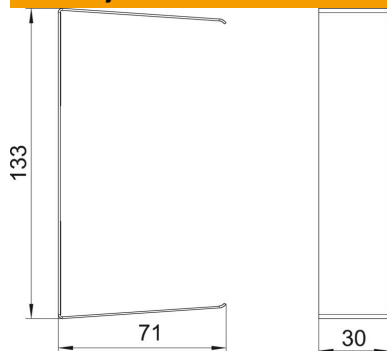

Tehnicni list

Pokrov, višina kanala 70 mm

Št. artikla: 6279760

Pokrov za kaširanje nažaganih stičnih robov kanalov.

St Jeklo

Matični podatki

Št. artikla	6279760
Tip	G-SVS70110RW
Oznaka 1	Pokrov spoja
Proizvajalec	OBO
Dimenzija	70x110x30mm
Barva	bela; RAL 9010
Material	Jeklo
Najmanjša enota VK	1
Količinska enota	kos
Teža	4,8 kg
Enota teže	kg/100 kos

Tehnicni list

Pokrov, višina kanala 70 mm

Št. artikla: 6279760

Dimenzije

Dolžina	30 mm
Širina	113 mm
Višina	71 mm

Tehnični podatki

Izvedba	Pokrov za prerezan kanal
Način pritrditve	samolepilno
Oblika	univerzalno
za mere kanala	70x110
za širino kanala	110 mm
za višino kanala	70 mm
Brez halogenov	da
Min. višina kanala	70 mm
Globina kanala	70 mm
Širina pokrova	76,5 mm
Vrsta zaščite	IP30
IK-koda stopnje zaščite	IK10
Maks. temperaturno območje uporabe	60 °C
Min. temperaturno območje uporabe	-25 °C