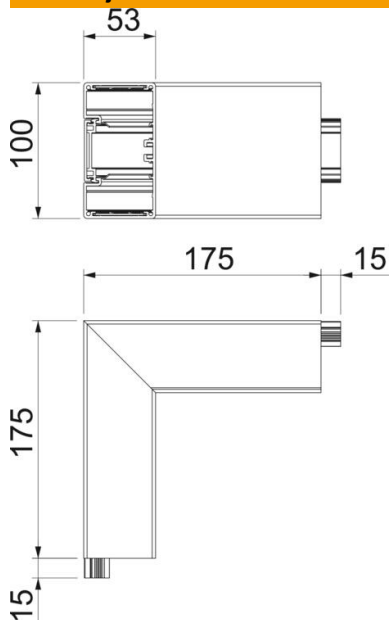

Zunanje koleno 90° iz aluminija za spremembo smeri zidnih kanalov Rapid 45-2 GA ...

Opomba:

Pri eloksiranih zidnih kanalih in oblikovancih iz aluminija ni mogoče izključiti rahlih razlik v barvnem odtenku, čemur je vzrok z materialom in postopkom pogojevana dovoljena disperzija (po standardu DIN 17 611). Vgradne aparate velikosti 45 mm je mogoče neposredno vstaviti. Pri uporabi končnih elementov pokrova iz umetne mase PC/ABS prihaja do razlik v barvnem odtenku zaradi različnih materialov.

Alu aluminij

EL eloksirano

Matični podatki

| | |
|--------------------|------------------|
| Št. artikla | 6112423 |
| Tip | GA-AS53100EL |
| Oznaka 1 | Zunanje koleno |
| Oznaka 2 | alu togi element |
| Proizvajalec | OBO |
| Dimenzija | 53x100x175 |
| Material | aluminij |
| Površina | eloksirano |
| Standard površine | |
| Najmanjša enota VK | 1 |
| Količinska enota | kos |
| Teža | 84,1 kg |
| Enota teže | kg/100 kos |

Tehnicni list

Zunanje koleno, za zidni kanal Rapid 45-2, tip GA-53100

Št. artikla: 6112423

Dimenzije

| | |
|---------|--------|
| Dolžina | 175 mm |
| Širina | 100 mm |
| Višina | 53 mm |

Tehnični podatki

| | |
|------------------------------------|-----------------------|
| Število pokrovov | 1 |
| Izvedba | Spodnji del in pokrov |
| za širino kanala | 100 mm |
| za višino kanala | 53 mm |
| Brez halogenov | da |
| Pritrdilna sponka za kable | ne |
| Spojka za kanal | ne |
| Način montaže pokrovov | Notranja |
| Montažna perforacija na dnu | ne |
| Širina pokrova | 45 mm |
| Vrsta zaščite | IP30 |
| Zaščitna folija | da |
| IK-koda stopnje zaščite | IK10 |
| Simetrično | da |
| Maks. temperaturno območje uporabe | 60 °C |
| Min. temperaturno območje uporabe | -15 °C |
| Min. kotno območje | 90 mm |