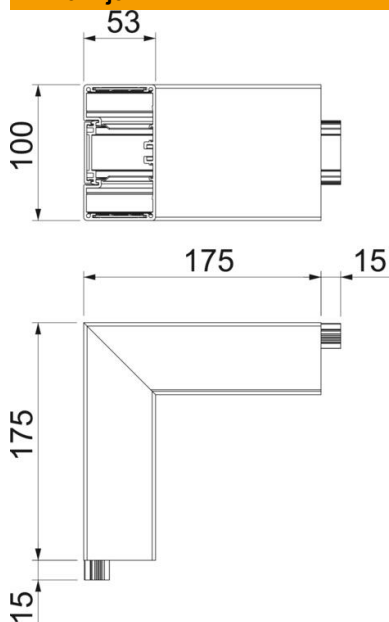

Zunanje koleno 90° iz aluminija za spremembo smeri zidnih kanalov Rapid 45-2 GA ...

Opomba:

Pri eloksiranih zidnih kanalih in oblikovancih iz aluminija ni mogoče izključiti rahlih razlik v barvnem odtenku, čemur je vzrok z materialom in postopkom pogoje-na dovoljena disperzija (po standardu DIN 17 611). Vgradne aparate velikosti 45 mm je mogoče neposredno vstaviti. Pri uporabi končnih elementov pokrova iz umetne mase PC/ABS prihaja do razlik v barvnem odtenku zaradi različnih materialov.

Alu aluminij

Matični podatki

Št. artikla	6112420
Tip	GA-AS53100RW
Oznaka 1	Zunanje koleno
Oznaka 2	alu togi element
Proizvajalec	OBO
Dimenzija	53x100x175
Barva	bela; RAL 9010
Material	aluminij
Najmanjša enota VK	1
Količinska enota	kos
Teža	84,1 kg
Enota teže	kg/100 kos

Tehnicni list

Zunanje koleno, za zidni kanal Rapid 45-2, tip GA-53100

Št. artikla: 6112420

Dimenzije

Dolžina	175 mm
Širina	100 mm
Višina	53 mm

Tehnični podatki

Število pokrovov	1
Izvedba	Spodnji del in pokrov
za širino kanala	100 mm
za višino kanala	53 mm
Brez halogenov	da
Pritrdilna sponka za kable	ne
Spojka za kanal	ne
Način montaže pokrovov	Notranja
Montažna perforacija na dnu	ne
Širina pokrova	45 mm
Vrsta zaščite	IP30
Zaščitna folija	da
IK-koda stopnje zaščite	IK10
Simetrično	da
Maks. temperaturno območje uporabe	60 °C
Min. temperaturno območje uporabe	-15 °C
Min. kotno območje	90 mm