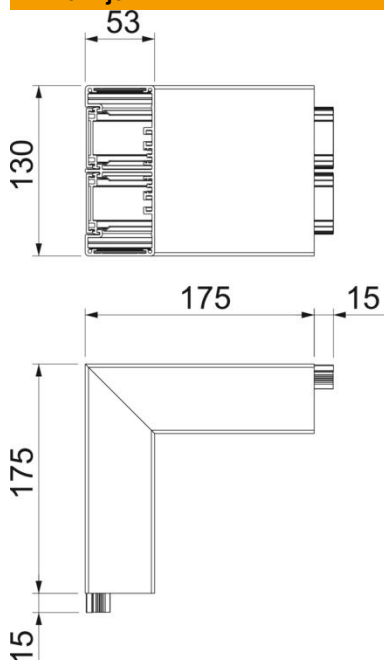

Zunanje koleno 90° iz aluminija za spremembo smeri zidnih kanalov Rapid 45-2 GA ...

Opomba:

Pri eloksiranih zidnih kanalih in oblikovancih iz aluminija ni mogoče izključiti rahlih razlik v barvnem odtenku, čemur je vzrok z materialom in postopkom pogoje-na dovoljena disperzija (po standardu DIN 17 611). Vgradne aparate velikosti 45 mm je mogoče neposredno vstaviti. Pri uporabi končnih elementov pokrova iz umetne mase PC/ABS prihaja do razlik v barvnem odtenku zaradi različnih materialov.

Alu aluminij

EL eloksirano

Matični podatki

Št. artikla	6112513
Tip	GA-AS53130EL
Oznaka 1	Zunanje koleno
Oznaka 2	alu togi element
Proizvajalec	OBO
Dimenzija	53x130x175
Material	aluminij
Površina	eloksirano
Standard površine	
Najmanjša enota VK	1
Količinska enota	kos
Teža	117,7 kg
Enota teže	kg/100 kos

Tehnicni list

Zunanje koleno, za zidni kanal Rapid 45-2, tip GA-53130

Št. artikla: 6112513

Dimenzije

Dolžina	175 mm
Širina	130 mm
Višina	53 mm

Tehnični podatki

Število pokrovov	2
Izvedba	Spodnji del in pokrov
za širino kanala	130 mm
za višino kanala	53 mm
Brez halogenov	da
Pritrdilna sponka za kable	ne
Spojka za kanal	ne
Način montaže pokrovov	Notranja
Montažna perforacija na dnu	ne
Širina pokrova	45 mm
Širina pokrova 2	45 mm
Vrsta zaščite	IP30
Zaščitna folija	da
IK-koda stopnje zaščite	IK10
Simetrično	da
Maks. temperaturno območje uporabe	60 °C
Min. temperaturno območje uporabe	-15 °C
Min. kotno območje	90 mm